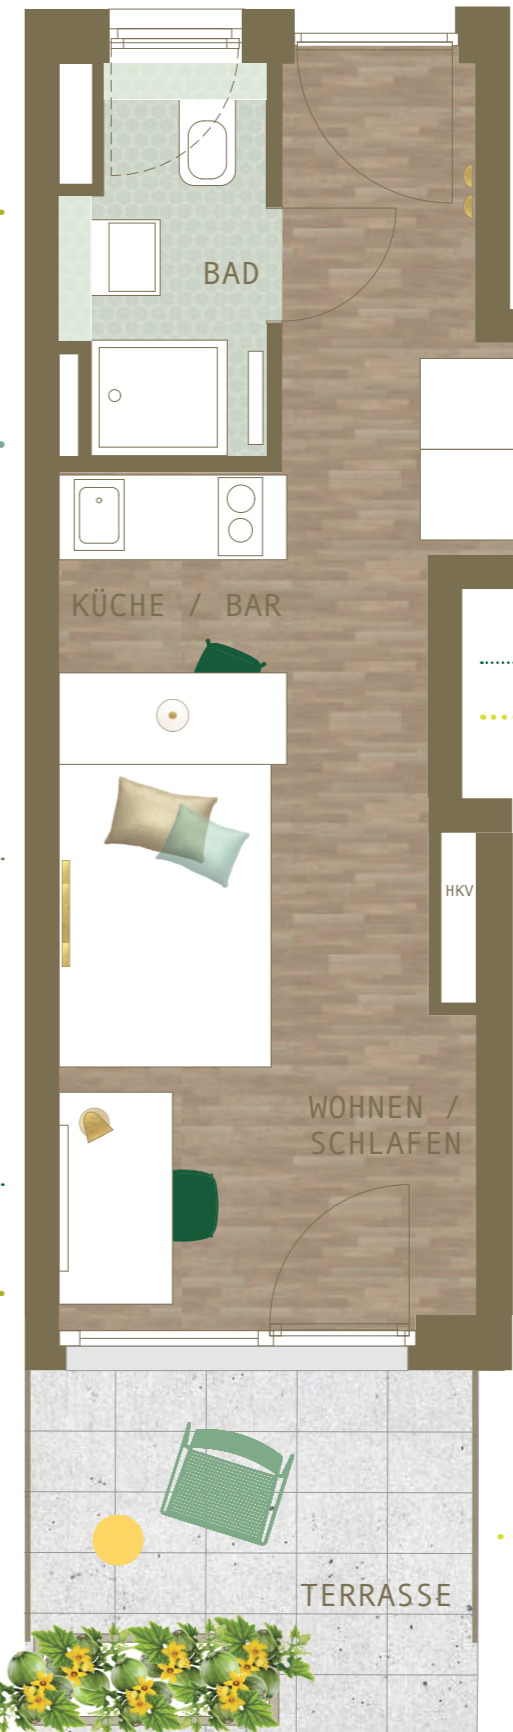

APARTMENT N° 04 WFL. 25,25 m² Baumflügel* EG

(Beispielbild)

FLÄCHENBERECHNUNG:

WOHNEN / SCHLAFEN / BAR / KOCHEN	18,51 m ²
BAD	3,21 m ²
TERRASSE (ZUR HÄLFTE ANG.)	7,06 m ² / 2 = 3,53 m ²
SPINT (NICHT ANG.)	0,30 m ²

Wohnfläche = **25,25 m²**

Nutzfläche = **28,78 m²**

HKV = Heizkreisverteiler/
Elektroverteiler

Garderobe **DROPIT**
Normann Copenhagen

SCHRANK
hochglanz Weiß,
grifflos

Spiegel **HEXAGON**,
Normann Copenhagen

Stuhl **FORM**,
Normann Copenhagen

Schreibtisch **EIERMANN 2**,
Richard Lampert

Hochbeet
(Beispielbild)

KÜCHE mit Barmodul
Hochglanz Weiß,
WEKO

Barstuhl **FORM**,
Normann Copenhagen

Leuchte **PEARLS**
Formagenda

Bett **Stockholm**,
mit Bettkasten, Richard Lampert

Leuchte **PEPPONE**
Formagenda

Sidetable **COCOTTE**,
Fermob

Maßstab Grundriss 1:50

1m